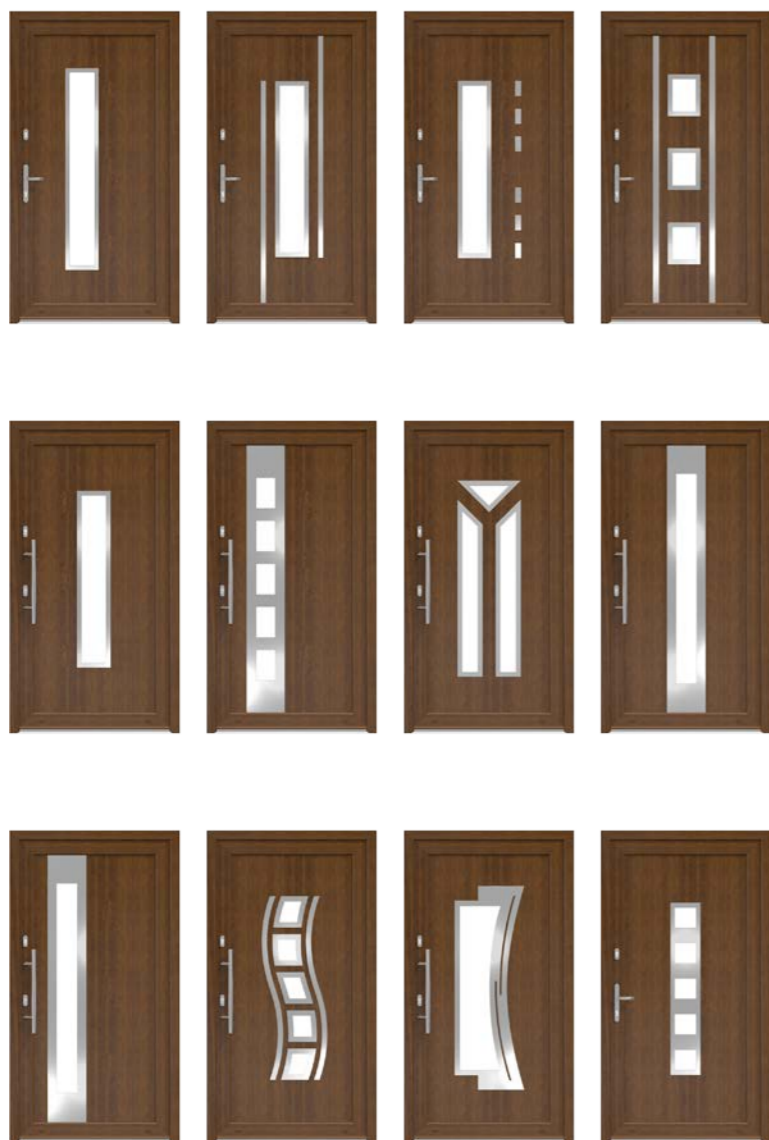

Særpregete, moderne dørfyllinger.

Drutex tilbyr et rikt utvalg av dør i PVC både i Iglo 5 og i Iglo Energy systemer. De er preget av moderne design som tilsvarer aktuelle arkitektoniske trender. Selskapet har utviklet sine egne dørfyllinger for PVC dører. Et rikt fargespektrum og varierende design, moderne beslag samt ekstra utstyr gjør at dører passer perfekt til enhver bygning og ulike interiørdesign. Det er lett å opprette et nytt prosjekt tilpasset den enkeltes behov.

Eksempler på dørfyllinger fra Drutex:

* Dør systemer er tilgjengelige i ulike farger i henhold til kundens ønsker.

Drutex S.A.

Łęborska 31 • 77-100 Bytów • Polen

+48 59 822 91 01 • WWW.DRUTEX.EU • DRUTEX@DRUTEX.EU

+48 59 822 91 04

Informasjonen som presenteres i denne brosjyren er kun for informasjons og illustrerende formål. Produktspesifikasjoner bør bekreftes med tekniske opplysninger som er angitt av produsenten.

DRUTEX

ENGINEERED FOR YOU